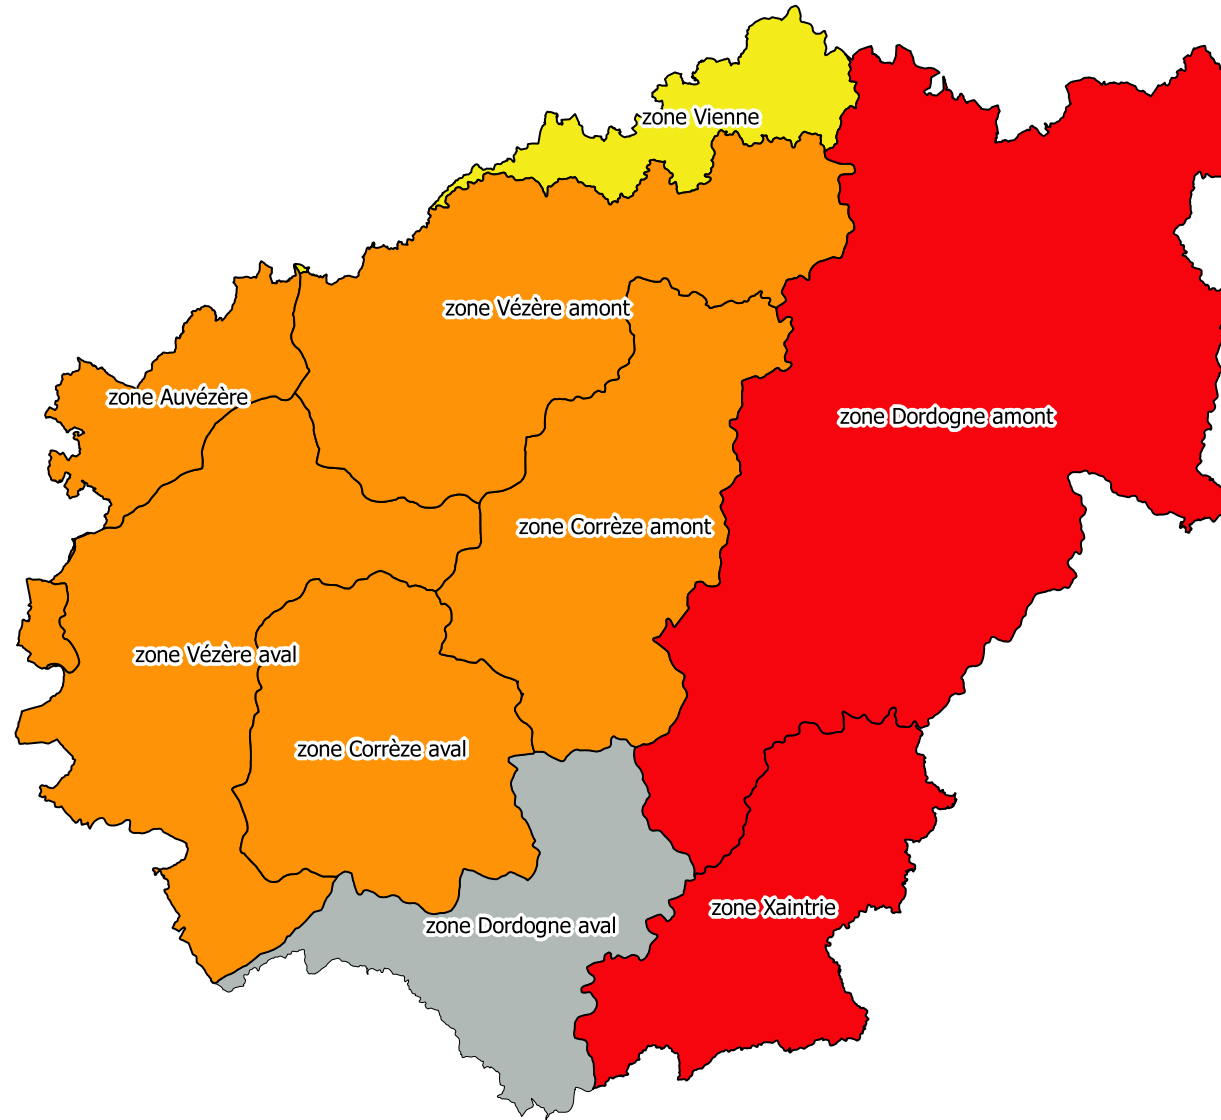

Limitation des usages de l'eau proposée à l'issue du comité technique de suivi de la ressource en eau du 28 août 2019

Légende

Niveaux de restriction

-  Pas de restrictions
-  Vigilance
-  Alerte
-  Alerte renforcée
-  Crise